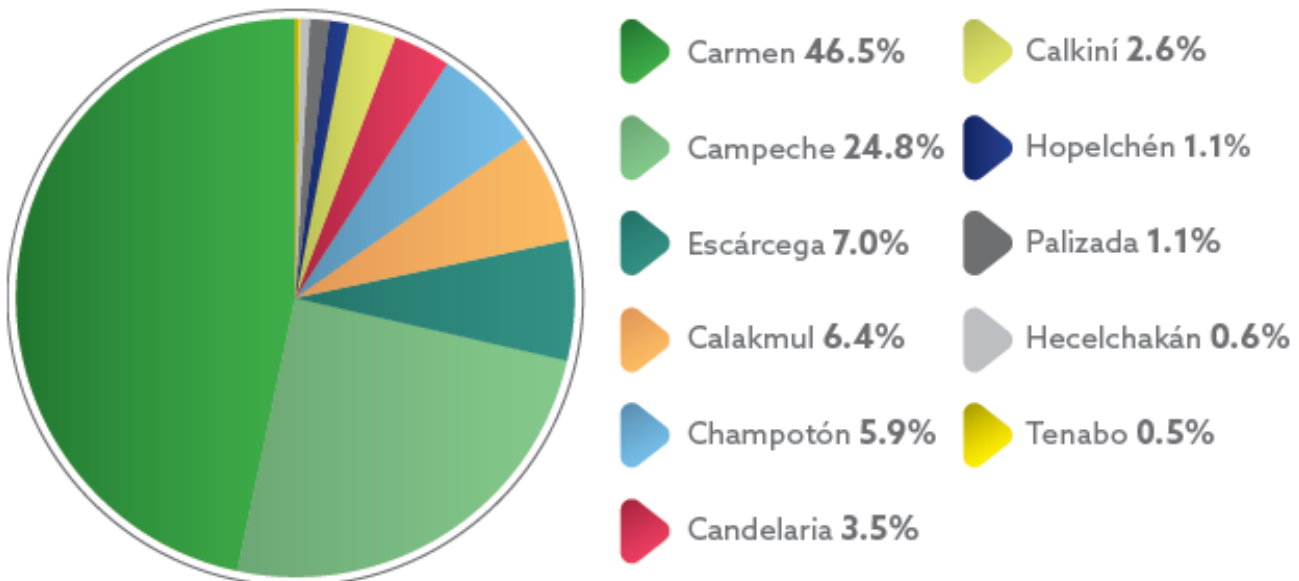

DESARROLLO TURÍSTICO

Afluencia turística por municipio

2017

MUNICIPIO	NACIONALES	EXTRANJEROS	TOTAL
Calakmul	55,803	34,946	90,749
Calkiní	31,897	4,511	36,408
Campeche	231,732	121,521	353,253
Candelaria	49,561	609	50,170
Carmen	628,209	33,091	661,300
Champotón	74,981	8,409	83,390
Escárcega	97,407	2,706	100,113
Hecelchakán	8,502	575	9,077
Hopelchén	14,100	1,265	15,365
Palizada	14,577	767	15,344
Tenabo	6,874	36	6,910
ESTADO	1,213,643	208,436	1,422,079

NOTA: Datos preliminares.

FUENTE: Secretaría de Turismo con datos de DATATUR.

Distribución porcentual de la afluencia turística por municipio

2017

NACIONALES Y EXTRANJEROS

FUENTE: Secretaría de Turismo con datos de DATATUR.