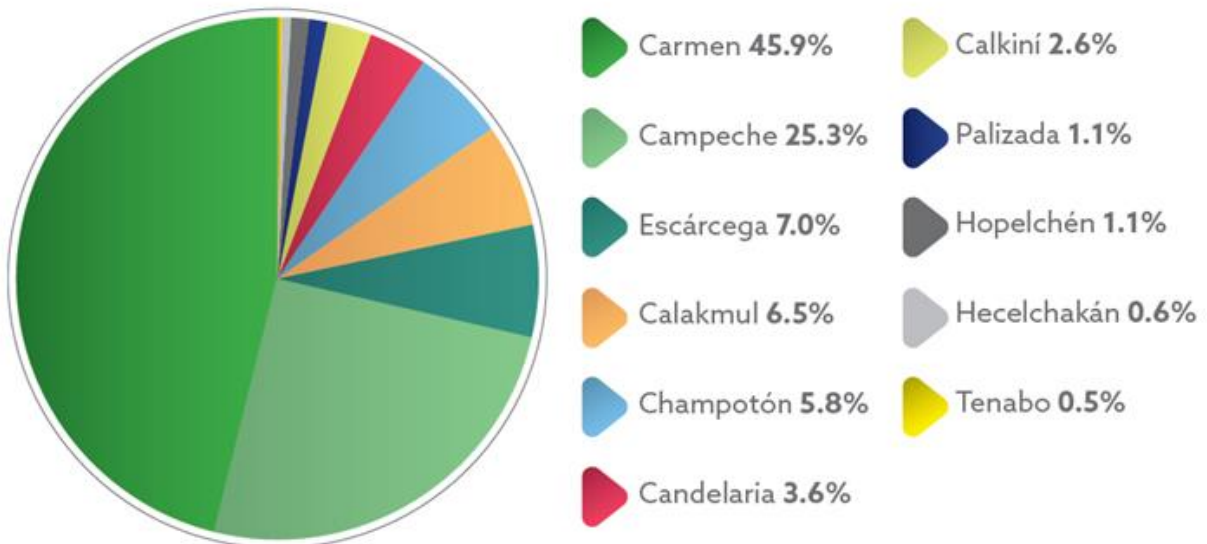

Afluencia turística por municipio

2018

MUNICIPIO	NACIONALES	EXTRANJEROS	TOTAL
Calakmul	56,842	36,716	93,558
Calkiní	33,199	4,524	37,723
Campeche	245,469	122,294	367,763
Candelaria	51,344	635	51,979
Carmen	629,943	36,117	666,060
Champotón	75,666	8,473	84,139
Escárcega	98,715	2,711	101,426
Hecelchakán	8,707	579	9,286
Hopelchén	14,816	1,298	16,114
Palizada	15,334	812	16,146
Tenabo	6,911	39	6,950
ESTADO	1,236,946	214,198	1,451,144

NOTA: Datos preliminares.

FUENTE: Secretaría de Turismo con datos de DATATUR.

Distribución porcentual de la afluencia turística por municipio

2018

NACIONALES Y EXTRANJEROS

FUENTE: Secretaría de Turismo con datos de DATATUR.