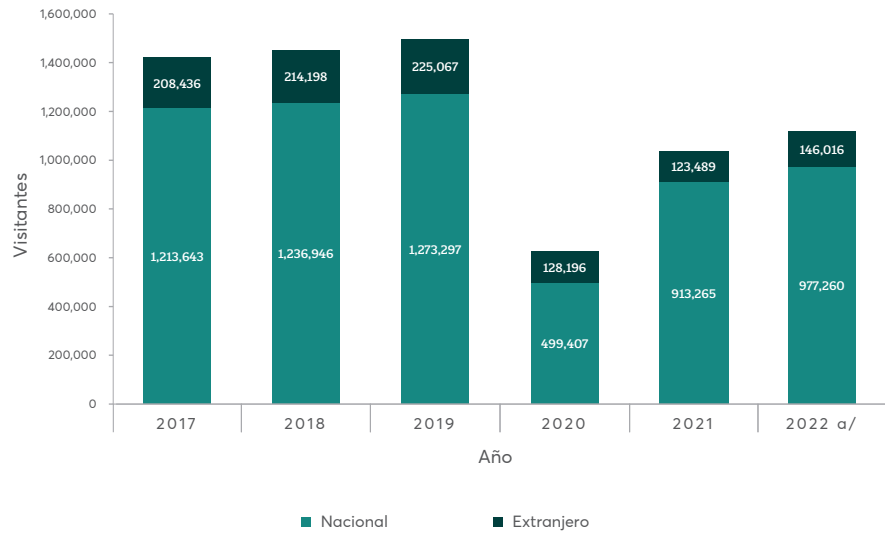

Gráfica 22: Evolución anual de la afluencia turística por municipio según tipo de visitante.

2017 - 2022
(Número)

a/ Datos preliminares.

Fuente: Gobierno del Estado de Campeche. Secretaría de Turismo. DATATUR. 2023.